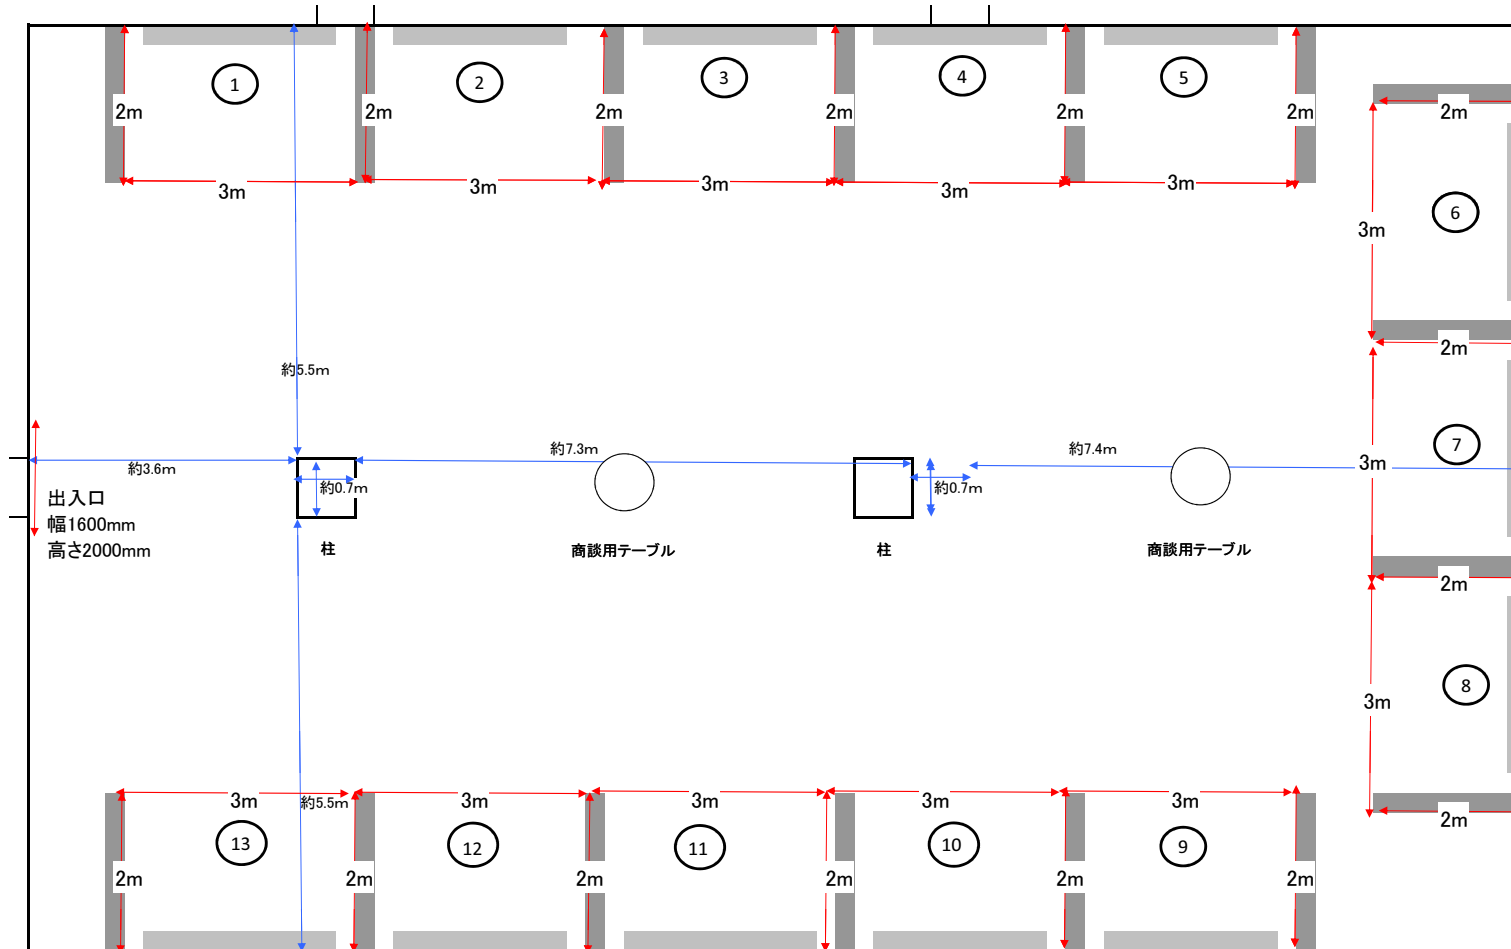

製品展示 見取り図

各ブースは、90cm×210cmのパネル(横置き)で仕切られています